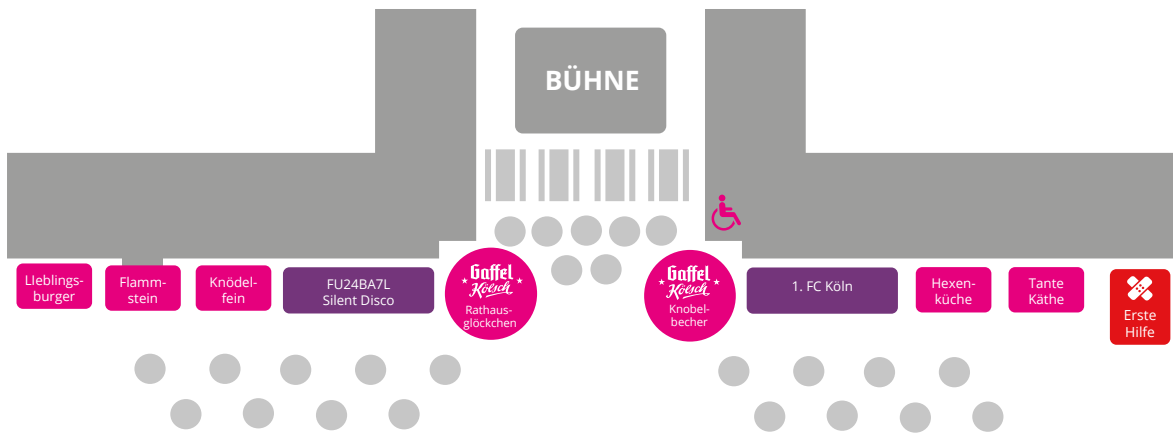

COME-TOGETHER-CUP 2024

LAGEPLAN

RheinEnergieSTADION

BÜHNE

WC

Gaffel Koch
Nachteule

REWE
Torhunger

WC

Info-Point

Gaffel Koch
REWE di.to. Wein-Bar

REWE

Spar-kasse

Toyota

AOK

SK Office

MSD