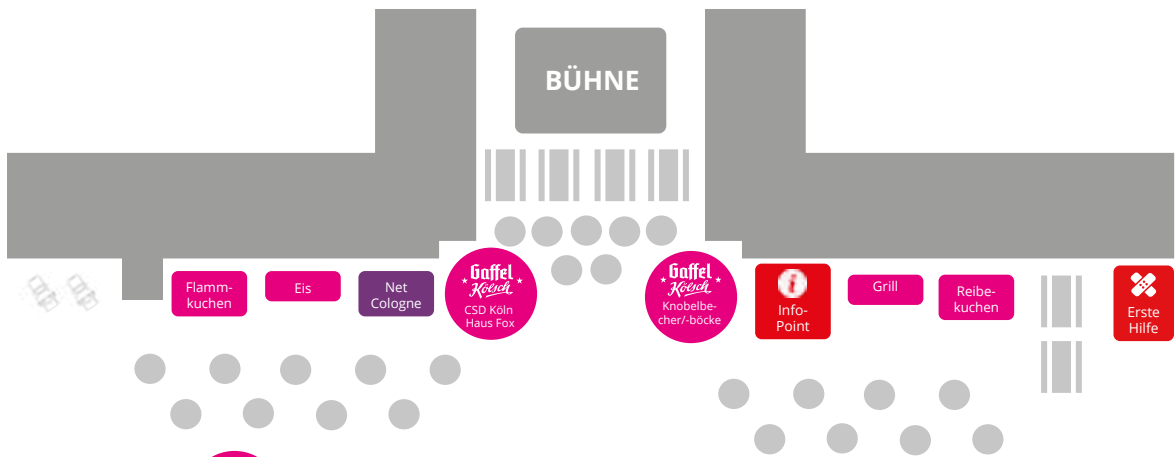

COME-TOGETHER-CUP 2022

LAGEPLAN

RheinEnergieSTADION

BÜHNE

- Polestar
- SK Office
- MSD
- Decathlon
- ADAC
- AOK
- KVB
- 1. FC Köln
- Stadt Köln

- Grill
- Eis
- Burger
- Physio
- Love is Love-Run

- Kaffee Kuchen
- SC Janus
- anyway
- Aidshilfe
- Birken Apotheke
- CSD/Klust
- Rubicon
- Divha
- Amnesty
- queer-handicap
- Kippa Köpp
- Tupperware
- RheinFlanke
- Dachlow
- United World Organisation
- Bananen-flanke