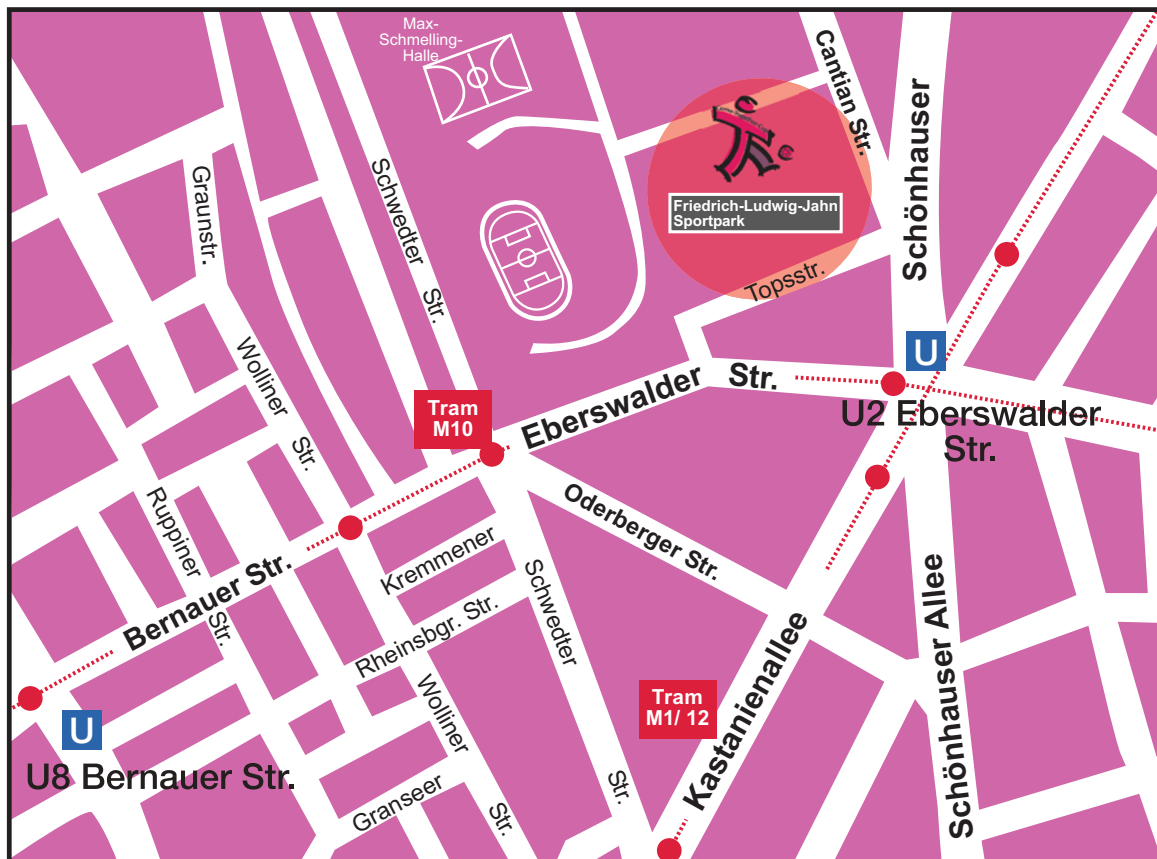

Anfahrt zum Friedrich-Ludwig-Jahn-Sportpark:

Adresse:

Friedrich-Ludwig-Jahn-Sportpark
Cantian Straße 24
10437 Berlin

Verkehrsverbindung:

U2 Eberswalder Straße, Tram 1, 10, 12