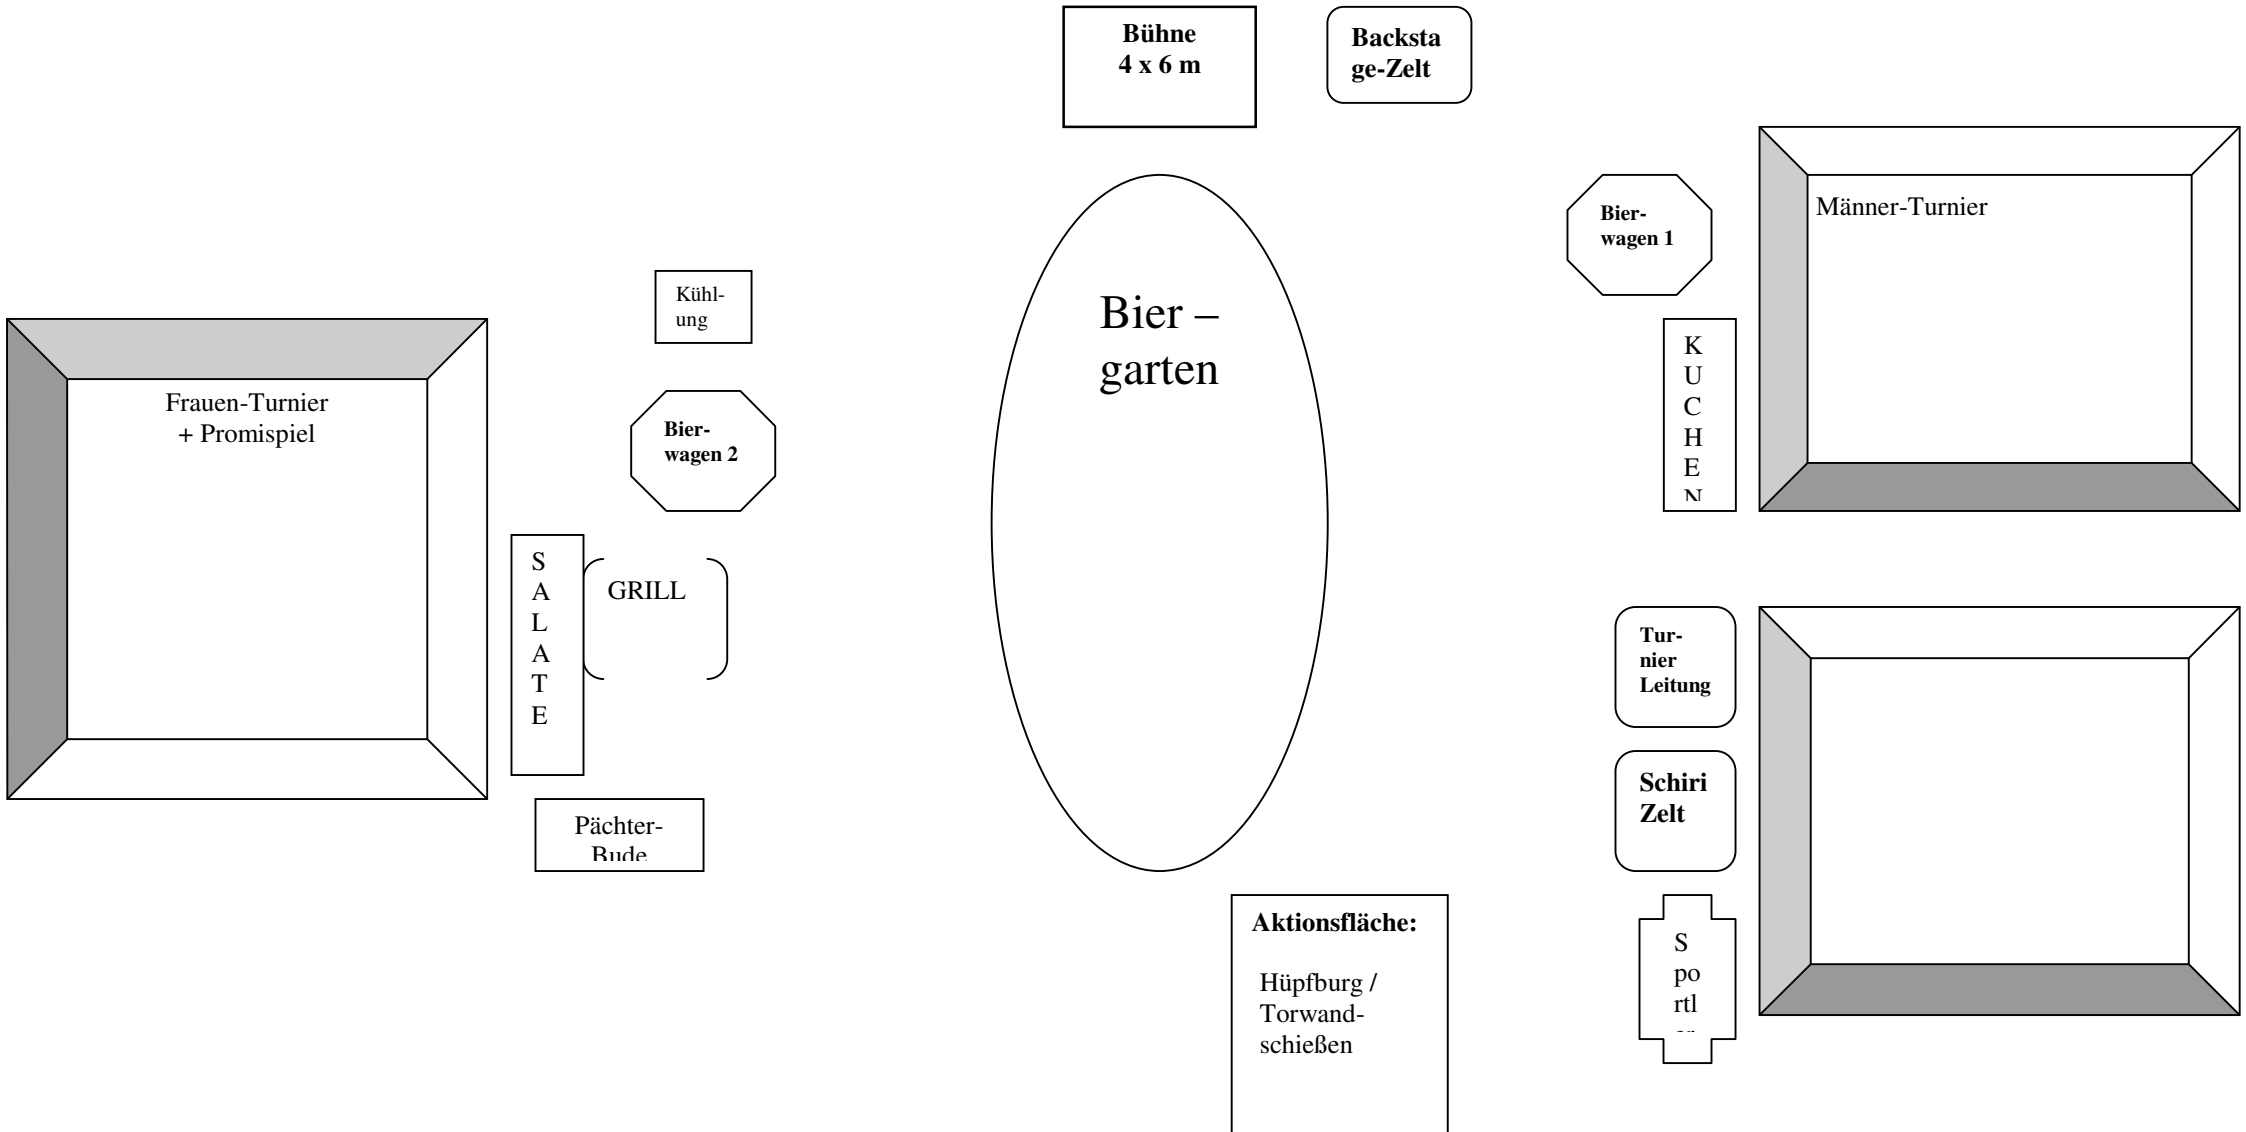

## Standplan: Come - Together - Cup 2008

Zugang Cantianstr. 24

**Bühne**  
4 x 6 m

**Backsta-  
ge-Zelt**

**Bier -  
garten**

**Frauen-Turnier  
+ Promispiel**

**Kühl-  
ung**

**Bier-  
wagen 2**

**S  
A  
L  
A  
T  
E**

**GRILL**

**Pächter-  
Runde**

**Bier-  
wagen 1**

**K  
U  
C  
H  
E  
N**

**Männer-Turnier**

**Tur-  
nier  
Leitung**

**Schiri  
Zelt**

**S  
po  
rtl  
...**

**Aktionsfläche:**

**Hüpfburg /  
Torwand-  
schießen**